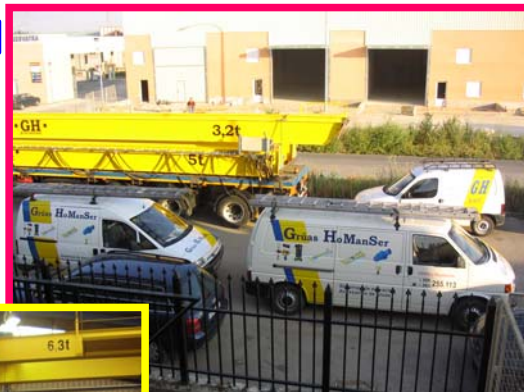

Grúas Homanser

REVISIONES MANTENIMIENTO

S.A.T.

MONTAJES

REFORMAS

Teléfonos de contacto :

Jesús 666.
S.A.T. 628.
Oficina 983. } **255.113**

www.gruas-homanser.com
gh@gruas-homanser.com